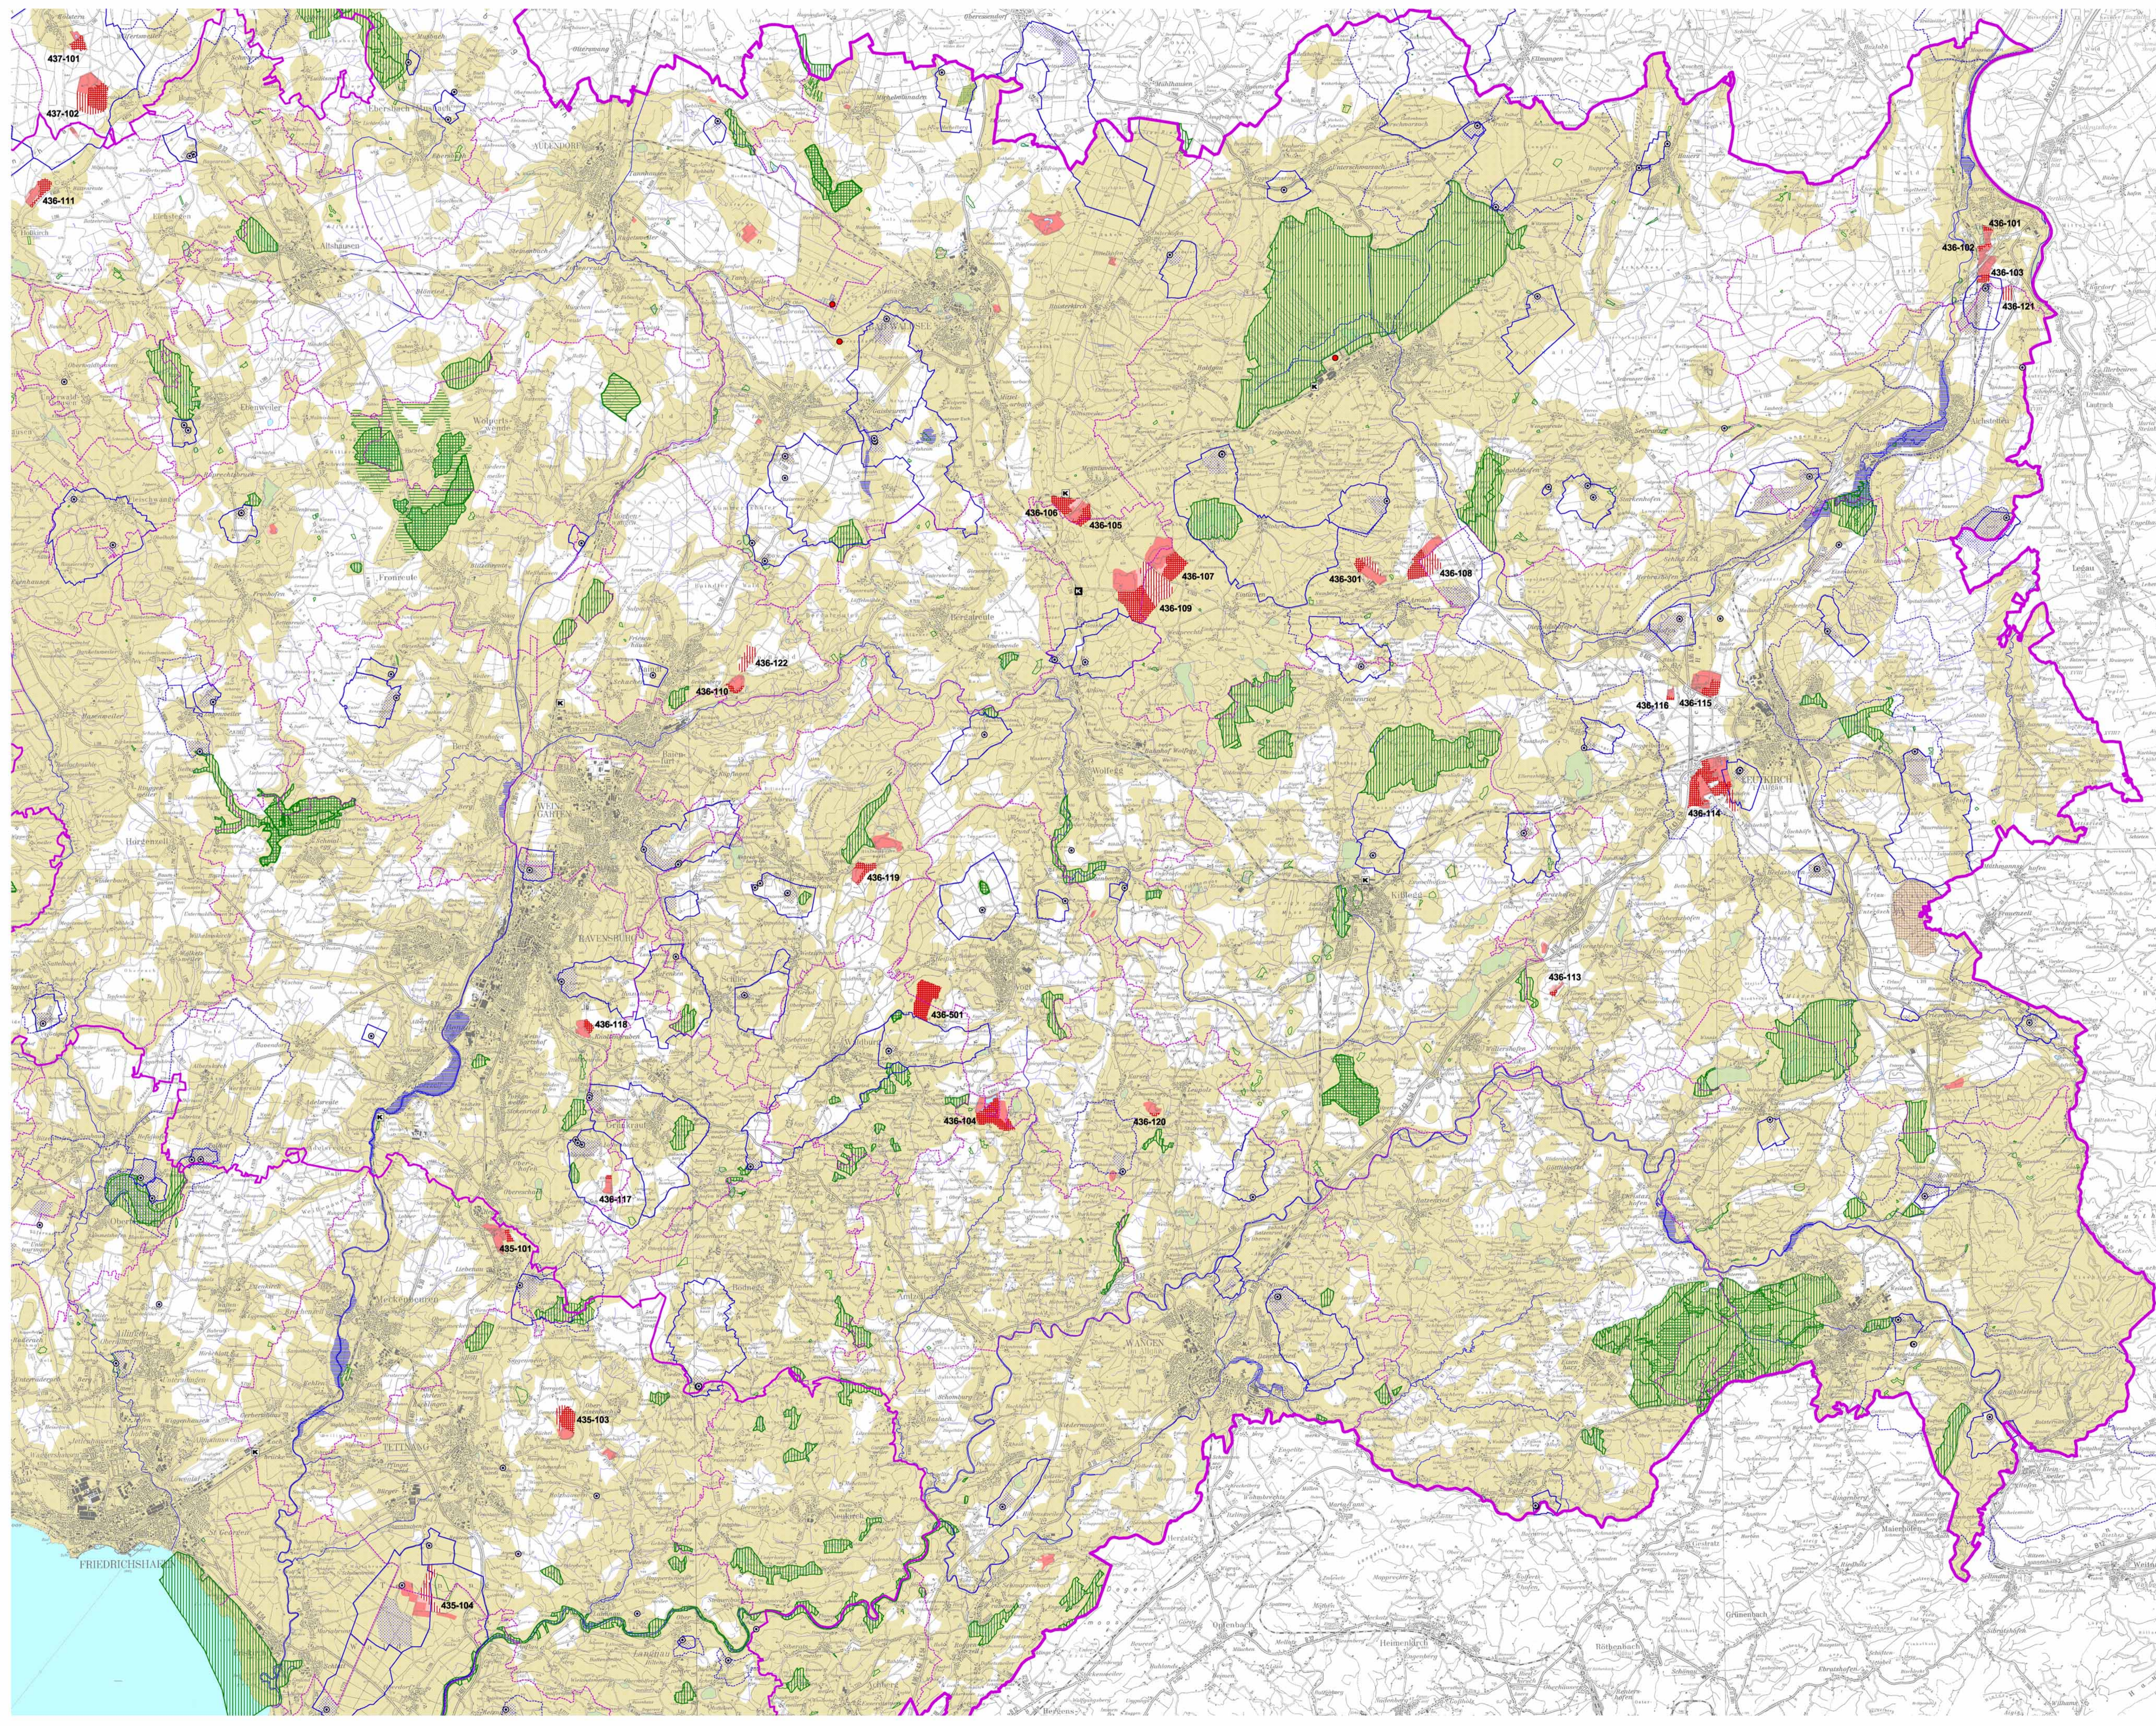

Teilregionalplan "Oberflächennahe Rohstoffe"

Raumnutzungskarte M 1 : 50.000

Blatt Ost

Verbindliche Ausweisungen gem. LplG § 8, Abs. 2

Nachrichtliche Übernahmen und Vorschläge

- Rohstoffgewinnungsstelle, im Abbau (nach Angaben des LGRB)
- Rohstoffgewinnungsstelle, Abbau genehmigt (nach Angaben des LGRB)
- Baderfordepone
- Ver- und Endabstellfläche für Kies, Sand, Quarzsand oder Festgestein (Bestand)
- Ver- und Endabstellfläche für Kies, Sand, Quarzsand oder Festgestein (Planung)
- Sondergebiet Bund (militärische Fläche)
- Naturschutzgebiet (Bestand)
- "dienendes" Landschaftsschutzgebiet (Bestand)
- Naturschutzgebiet (Planung)
- flächenhaftes Naturdenkmal (Bestand, unvollständig)
- Bannwald (Bestand)
- Schonwald (Bestand)
- Bannwald / Schonwald (Planung)
- Forstliche Versuchsfäche
- Überschwemmungsgebiet (Bestand / Planung)
- Wasserschutzgebiet, äußere Umgrenzung (Bestand)
- Wasserschutzgebiet, äußere Umgrenzung (Planung)
- Wasserschutzgebiet, Zone I und II (Bestand / Planung)
- Wasserfassung (Bestand nach Angaben des LGRB)

Verwaltungsgrenzen

- Region
- Kreis
- Gemeinde